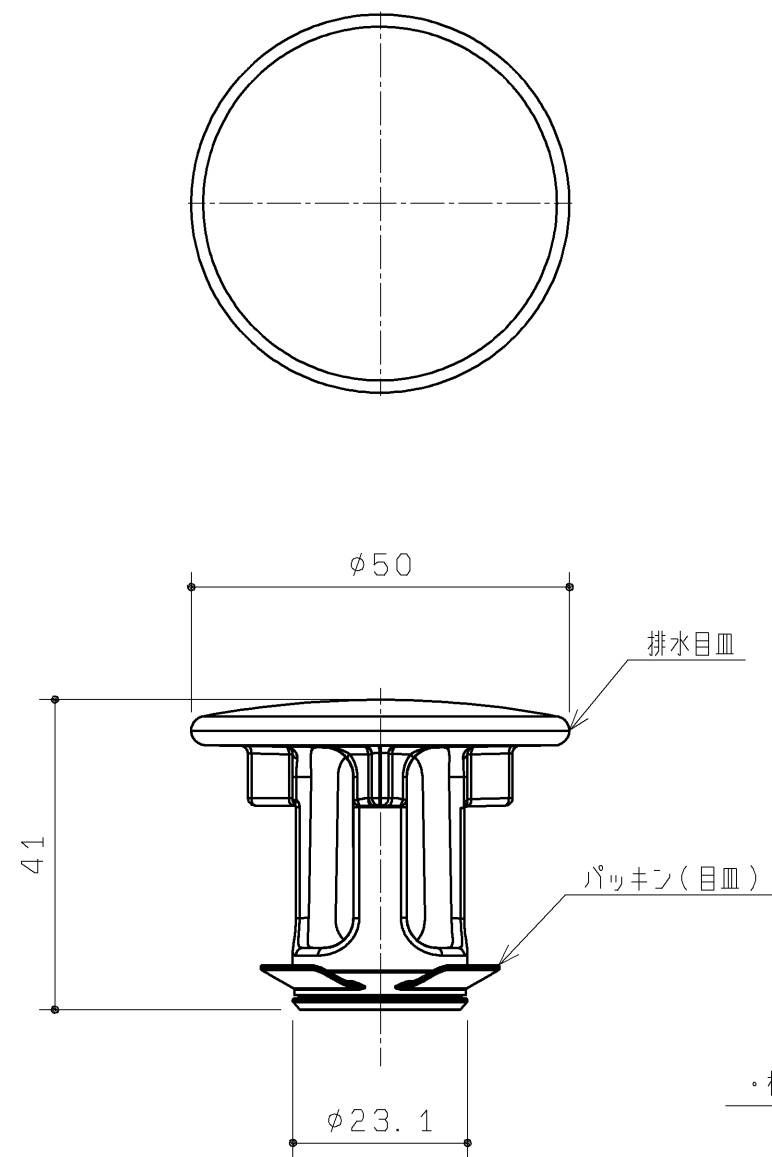

品番	名称
UGA516A#NW1	ホワイト
UGA516A#SC1	パステルアイボリー
UGA516A#SR2	パステルピンク
UGA516A#NG2	ホワイトグレー

・材質：PVC

TOTO		第三角法	単位 mm	名称 排水目皿
製図 齊田	検図 武藤 中尾	日付 19. 12. 02	尺度 1 : 1	品番 UGA516A#
備考				図番